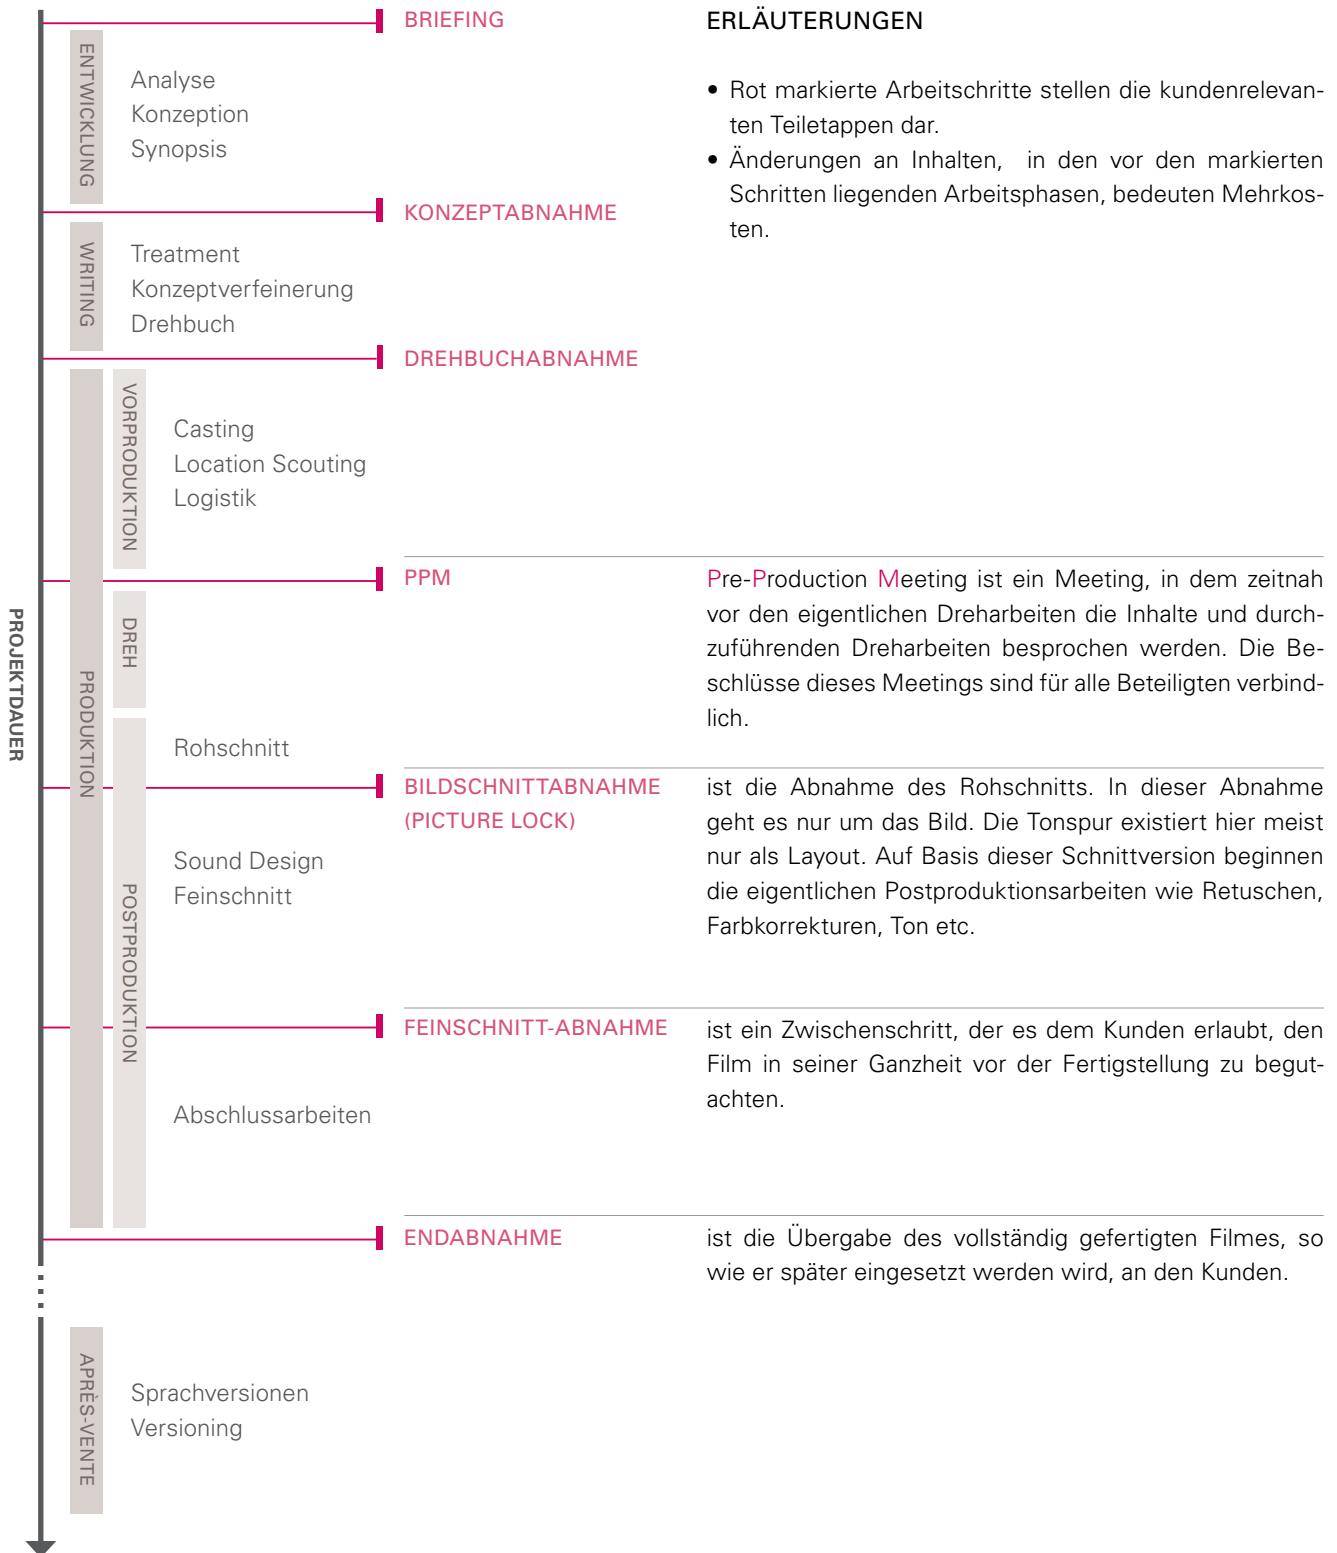

FILMPRODUKTION: WORKFLOW UND ABNAHMEN

ERLÄUTERUNGEN

- Rot markierte Arbeitsschritte stellen die kundenrelevanten Teiletappen dar.
- Änderungen an Inhalten, in den vor den markierten Schritten liegenden Arbeitsphasen, bedeuten Mehrkosten.